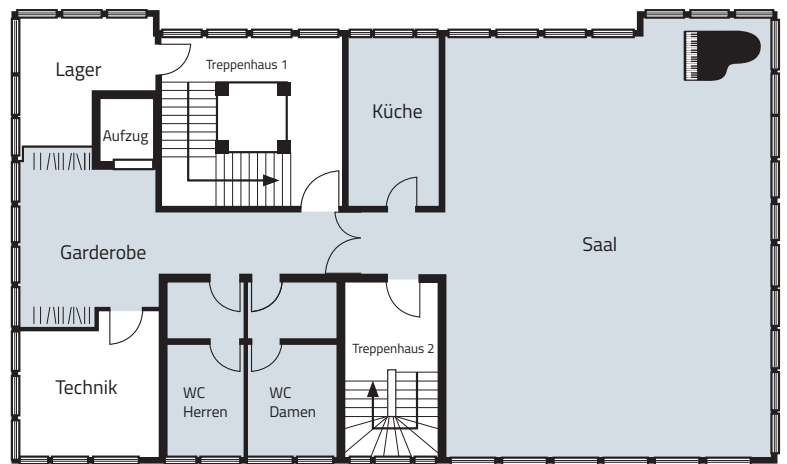

Dachgeschoss Villa

Moderne Eventebene im historischen Baudenkmal

Die Villa – das älteste Gebäude auf dem Areal Kraftwerk Mitte – beherbergt im Dachgeschoss eine einzigartige Veranstaltungsebene. Charakteristisch für die Location sind die ausladenden Fensterfronten, welche die Innenräume mit natürlichem Licht fluten und im Zusammenspiel mit den hochwertig verbauten Holzmaterialien für eine warme und einladende Raumatmosphäre sorgen.

Ausstattung:

- barrierefreier Zugang
- mobiles 98"-Display
- Ton- und Videoausstattung
- Heizung/Klima
- Verschattung
- vollausgestattete Küche

Kapazität:

Etage 210 m²

leer

Reihe

Parlament

U-Form

Saal 130 m²

120 Personen

120 Personen

60 Personen

38 Personen

□ Mietfläche

Objektadresse: Kraftwerk Mitte 2, 01069 Dresden

Kontakt: kontakt@kraftwerk-mitte-dresden.de